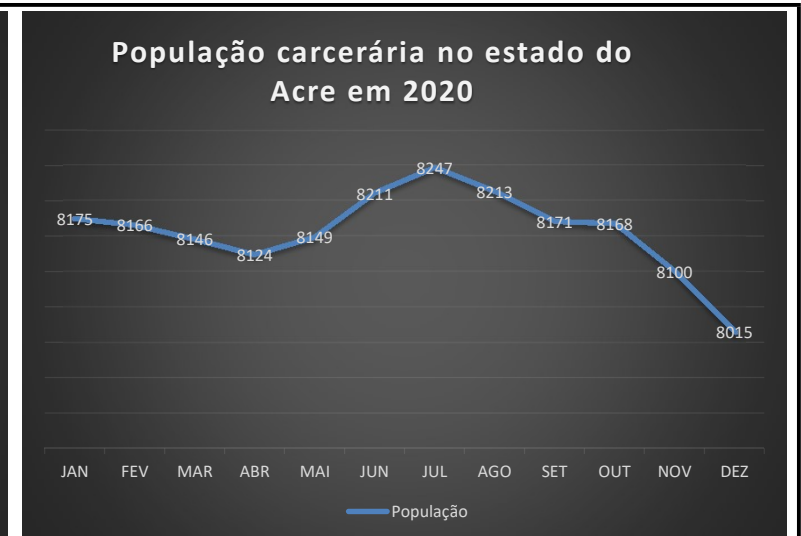

Presos Provisórios: 30,16%
Presos em regime fechado: 65,26%
Presos em regime semiaberto na Unidades Prisionais: 4,23%
Presos monitorados: 25,85%
Taxa de aprisionamento: 673 pessoas presas a cada 100 mil habitantes
Déficit de vaga: 37,16%
Taxa de Ocupação: 137,16%
Base de cálculo da população acreana 894.470 - população estimada para 2020, conforme: https://www.ibge.gov.br/cidades-e-estados/ac/.html

Fonte: Divisão de Controle e execução Penal - IAPEN/AC