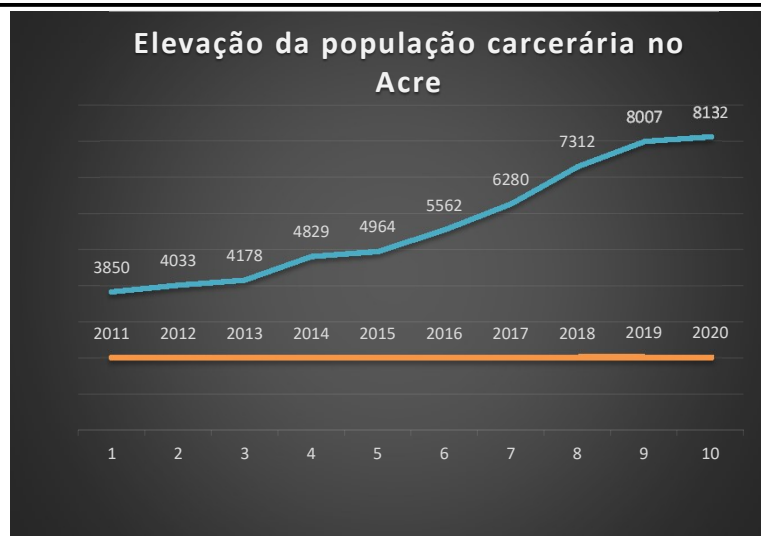

Presos Provisórios: 30,16%
Presos em regime fechado: 65,26%
Presos em regime semiaberto na Unidades Prisionais: 4,23%
Presos monitorados: 25,85%
Taxa de aprisionamento: 673 pessoas presas a cada 100 mil habitantes
Déficit de vaga: 37,16%
Taxa de Ocupação: 137,16%
Base de cálculo da população acreana 894.470 - população estimada para 2020, conforme: https://www.ibge.gov.br/cidades-e-estados/ac/.html

Fonte: Divisão de Controle e execução Penal - IAPEN/AC