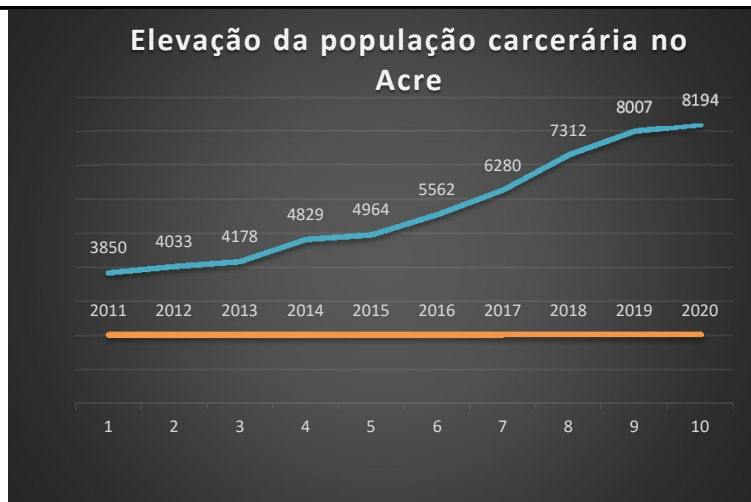

Presos Provisórios: 35,44%
Presos em regime fechado: 57,21%
Presos em regime semiaberto na Unidades Prisionais: 06,94%
Presos monitorados: 21,61%
Taxa de aprisionamento: 694,15 pessoas presas a cada 100 mil habitantes
Déficit de vaga: 37%
Taxa de Ocupação: 137%
Base de cálculo da população acreana 881.935 - população estimada para 2019, conforme: https://cidades.ibge.gov.br/brasil/ac/panorama

Fonte: Gerência de Controle e execução Penal - IAPEN/AC

Thiago Tadeu da Silva
Gerente de Controle e Execução Penal