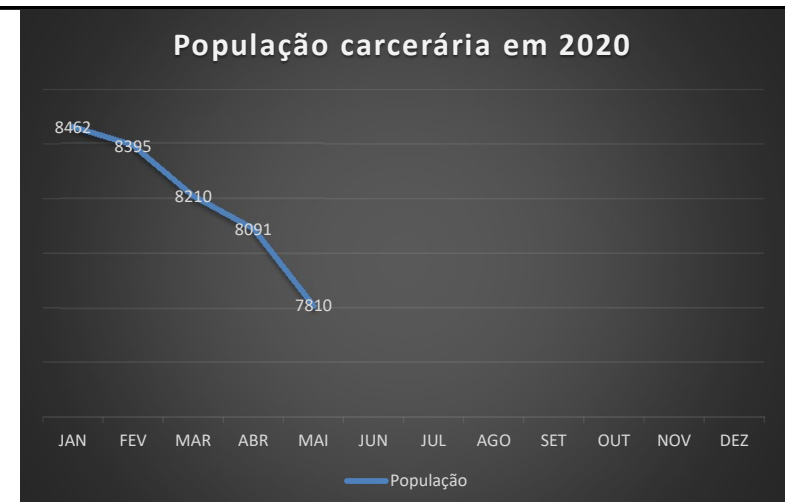

Presos Provisórios: 35,44%
Presos em regime fechado: 57,21%
Presos em regime semiaberto na Unidades Prisionais: 06,94%
Presos monitorados: 21,61%
Taxa de aprisionamento: 694,15 pessoas presas a cada 100 mil habitantes
Déficit de vaga: 37%
Taxa de Ocupação: 137%
Base de cálculo da população acreana 881.935 - população estimada para 2019, conforme: https://cidades.ibge.gov.br/brasil/ac/panorama

Fonte: Gerência de Controle e execução Penal - IAPEN/AC

Thiago Tadeu da Silva
Gerente de Controle e Execução Penal