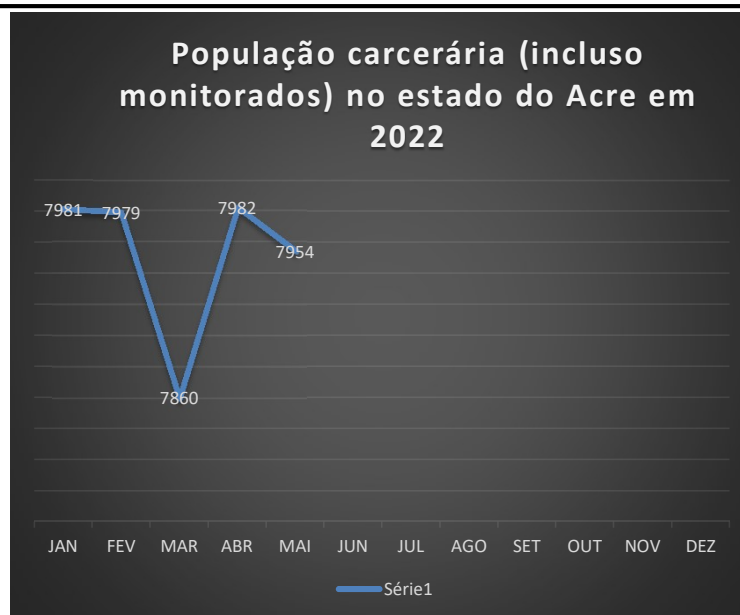

Presos Provisórios: 31,7%
Presos em regime fechado: 66,1%
Presos em regime semiaberto na Unidades Prisionais: 1,94%
Presos monitorados: 27,2%
Taxa de aprisionamento: 639 pessoas presas a cada 100 mil habitantes
Déficit de vaga: 32,1%
Taxa de Ocupação: 132,1%
Base de cálculo da população acreana 906.876 - população estimada para 2021, conforme: https://cidades.ibge.gov.br/brasil/ac/panorama

Fonte: Divisão de Controle e execução Penal - IAPEN/AC