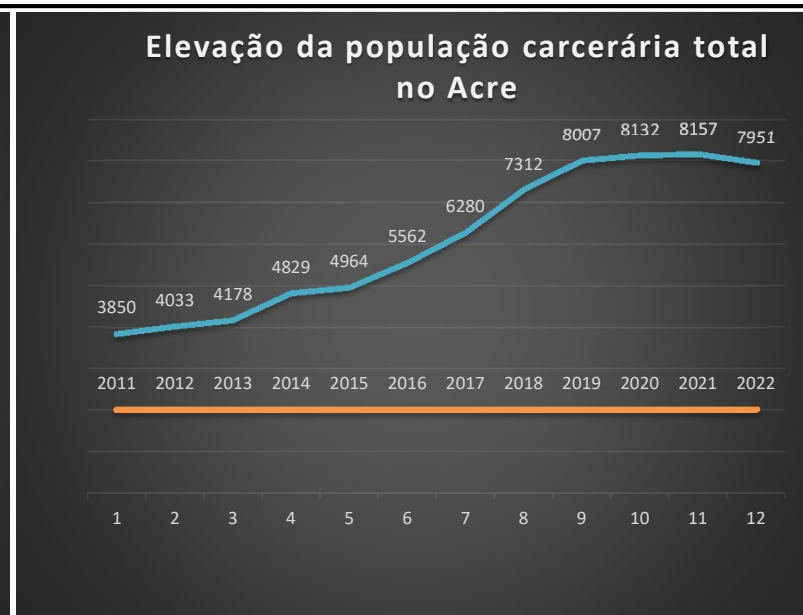

Presos Provisórios: 31,7%
Presos em regime fechado: 66,1%
Presos em regime semiaberto na Unidades Prisionais: 1,94%
Presos monitorados: 27,2%
Taxa de aprisionamento: 639 pessoas presas a cada 100 mil habitantes
Déficit de vaga: 32,1%
Taxa de Ocupação: 132,1%
Base de cálculo da população acreana 906.876 - população estimada para 2021, conforme: https://cidades.ibge.gov.br/brasil/ac/panorama

Fonte: Divisão de Controle e execução Penal - IAPEN/AC